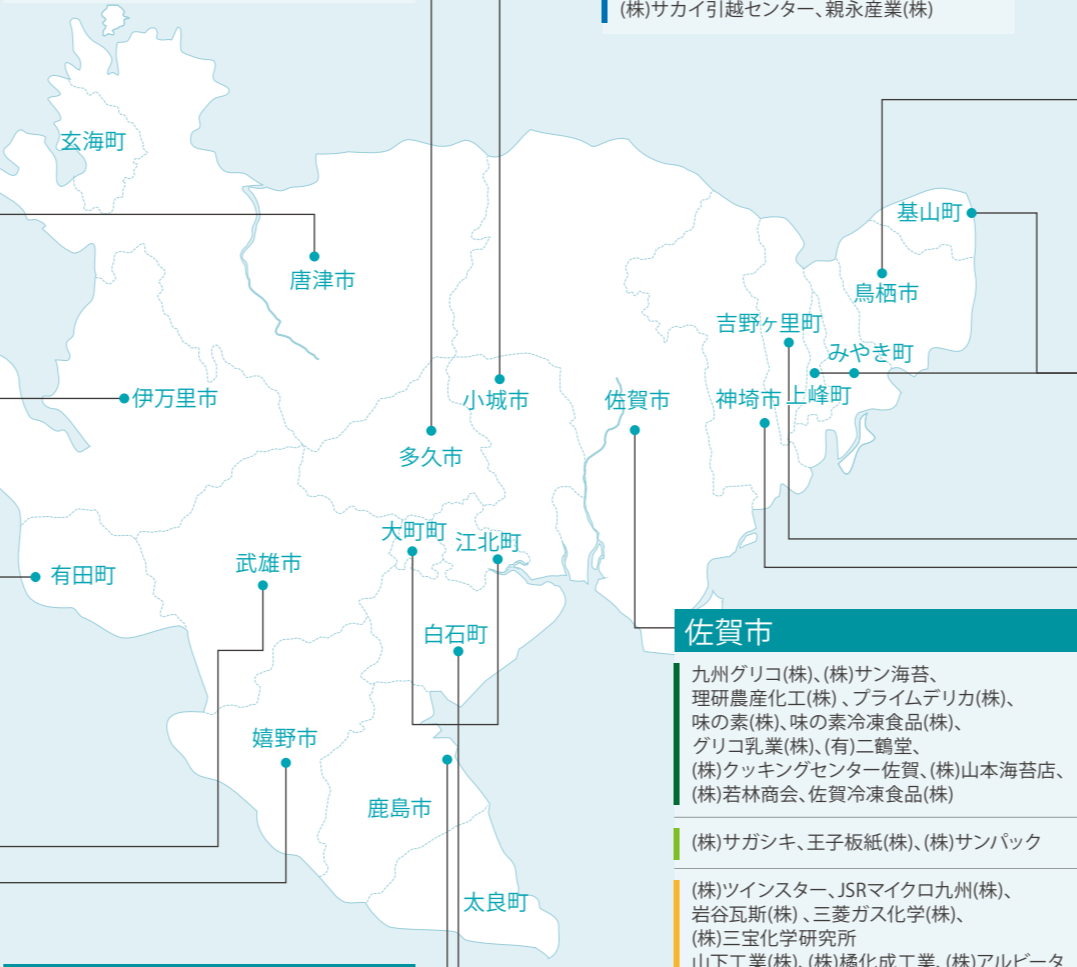

※掲載する企業は、佐賀県内に立地する企業の一例です。

鹿島市

(株)サンデリカ、(株)エヌケーフーズ

祐徳薬品工業(株)

(株)佐賀LIXIL製作所

(株)マキノ、東亜工機(株)、森鉄工(株)、旭九州(株)、川島金属(株)

(株)アイ・シー・アール

杵島郡(大町町、江北町、白石町)